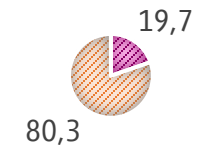

CUOTA DE VIAJEROS EN 2023

■ Segmento joven ■ Resto de segmentos

👤 +7M vs. 2019

👤 / 👤 +13 p.p. vs. 2019