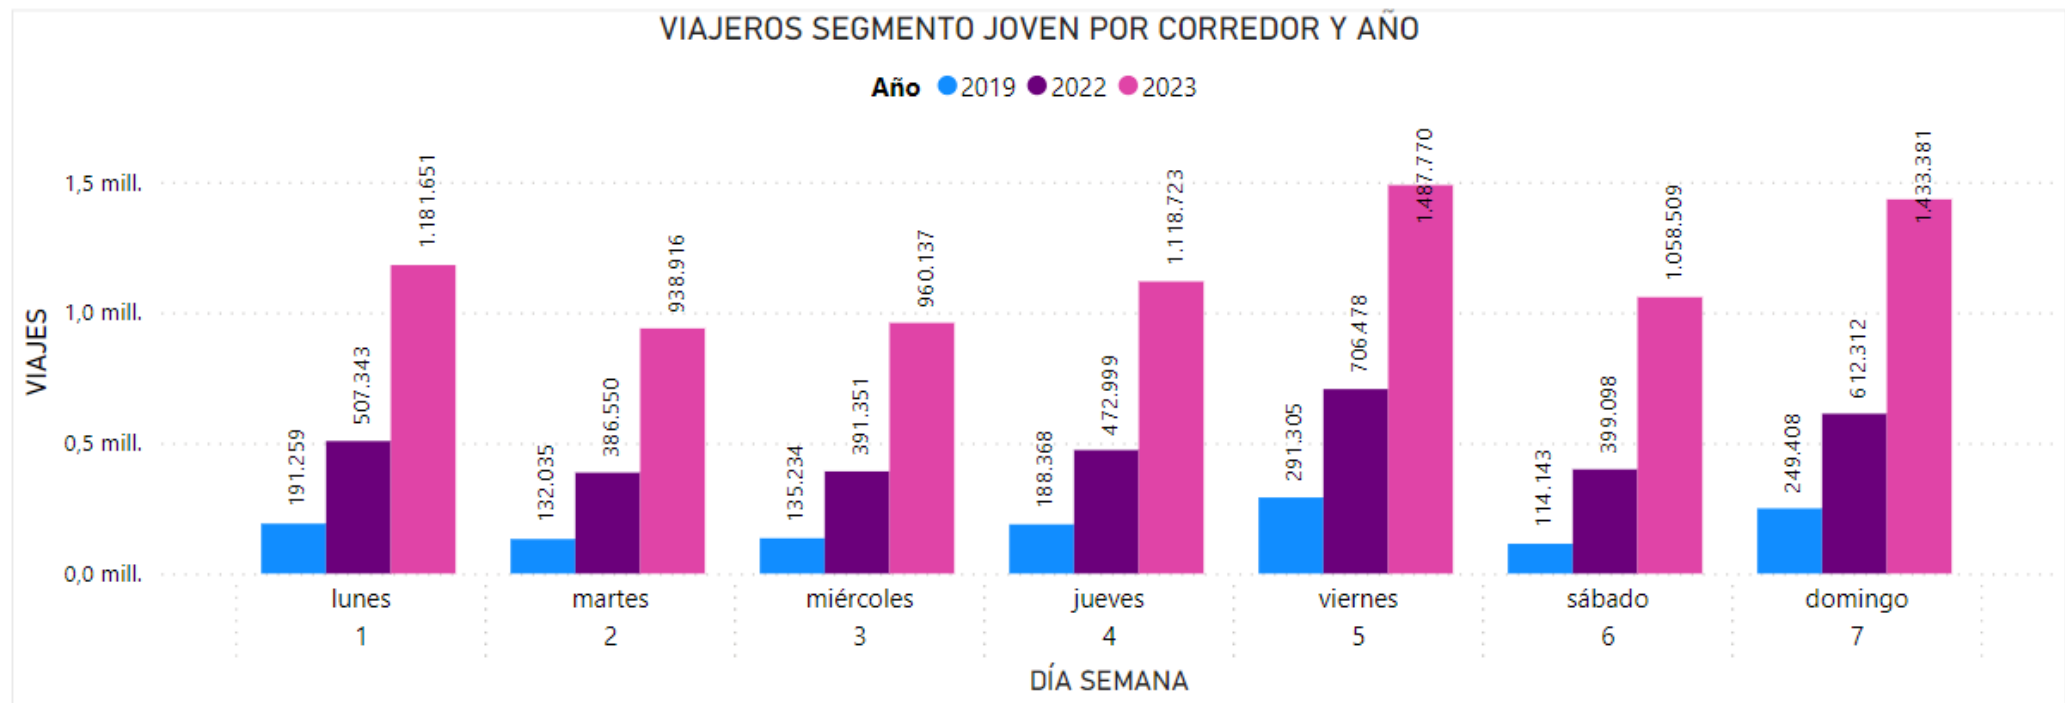

DISTRIBUCIÓN SEMANAL