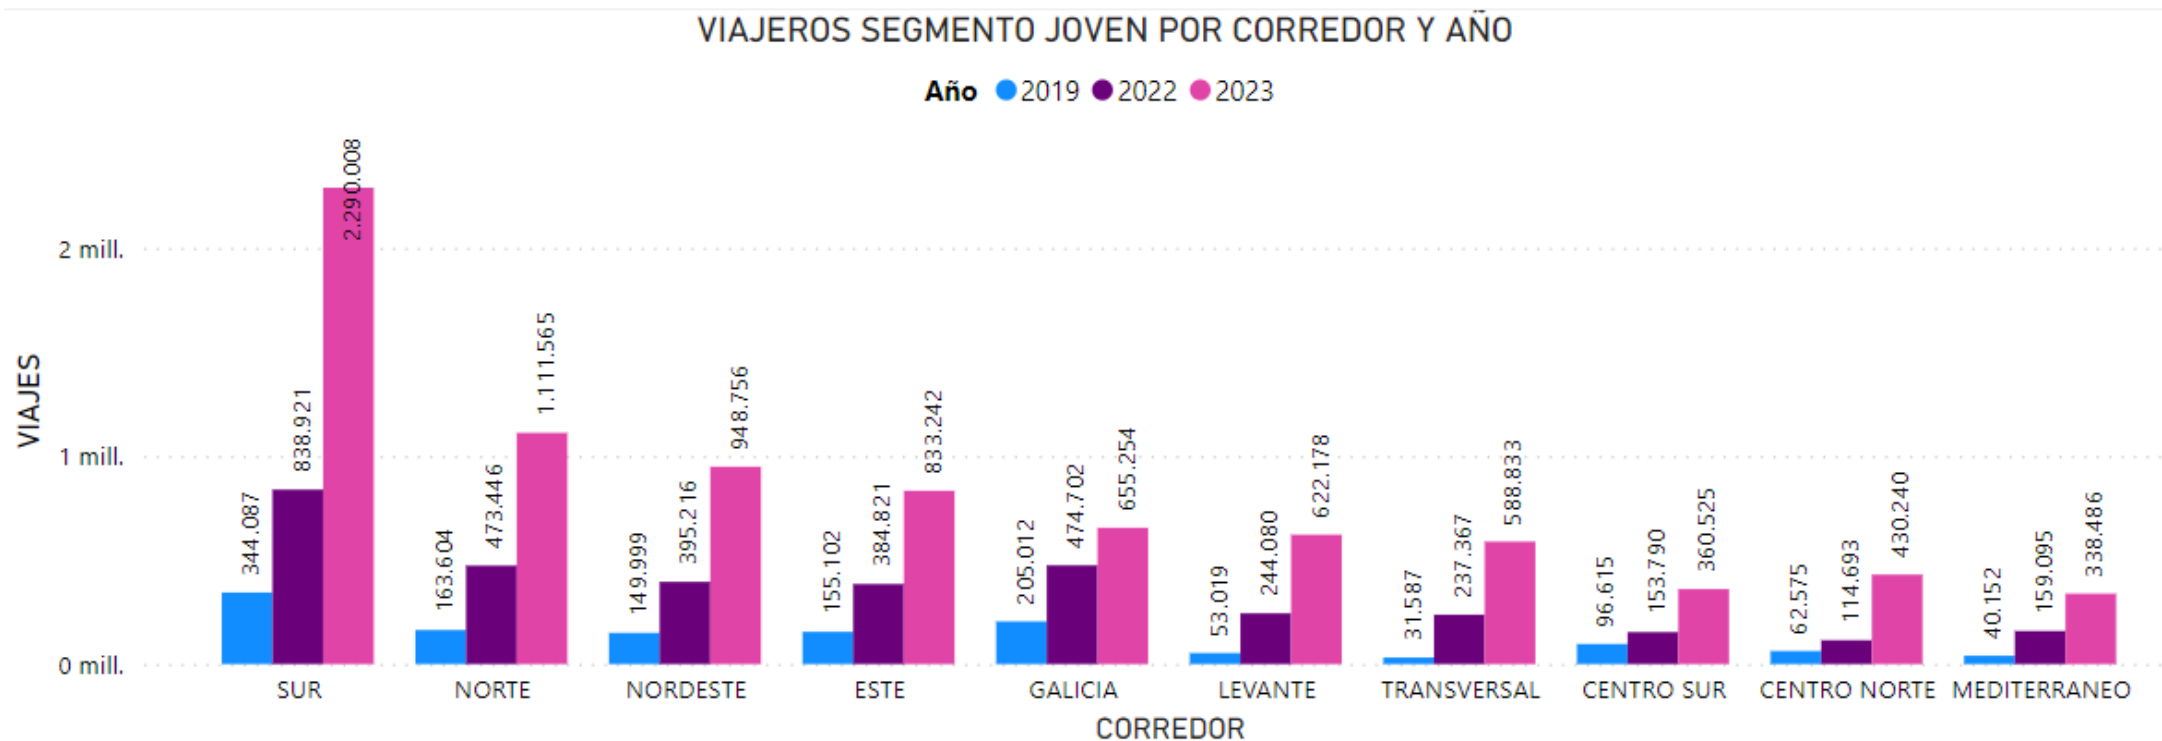

# RESULTADOS

Efecto económico de los descuentos en el precio medio por viajero

Precio medio	PM € 2019	PM € 2022	PM €/V 2023
Segmento Joven	15,5	20,3	16,3

+ Ingresos con IVA por viajero (Compensación Estado)	IM € 2019	IM € 2022	IM € 2023
Segmento Joven	16,1	21,1	27,5

# ÁREAS GEOGRÁFICAS DE MAYOR CRECIMIENTO