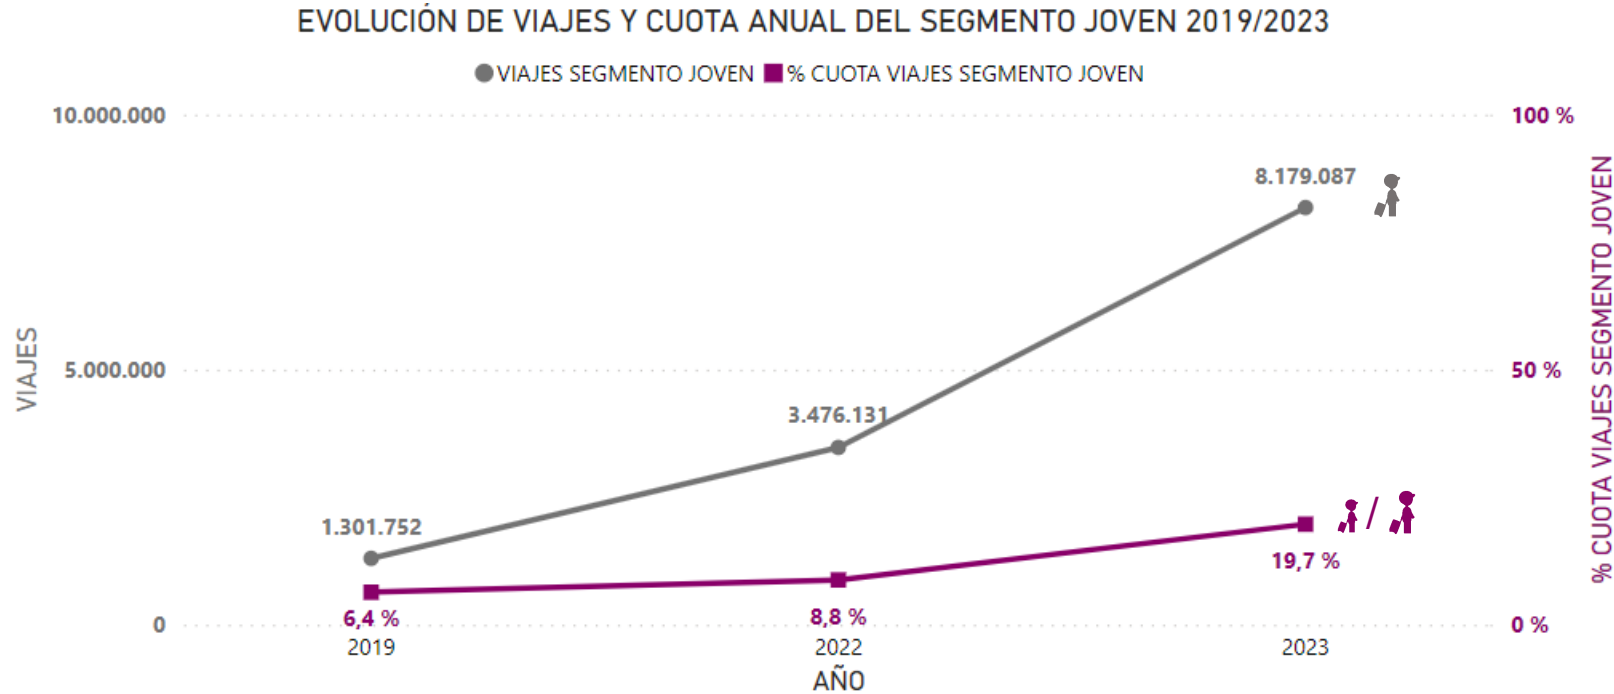

# Tarifas consideradas para definir el segmento joven en el 2019/2022 y en 2023

TARIFAS CONSIDERADAS PARA DEFINIR EL <i>SEGMENTO JOVEN</i> EN 2019/2022		TARIFAS CONSIDERADAS PARA DEFINIR EL <i>SEGMENTO JOVEN</i> EN 2023	
BASICO C. JOVEN < 26	PREMIUM MÁS RENFE JOVEN	BASICO C. JOVEN < 26	PREMIUM MÁS RENFE JOVEN
C. JOVEN < 26	ELIGE CONFORT INTERRAIL	C. JOVEN < 26	ELIGE CONFORT INTERRAIL
C. JOVEN IDA <26	ELIGE INTERRAIL	C. JOVEN IDA <26	ELIGE INTERRAIL
E.CONFORT C. JOVEN < 26	InterRail	E.CONFORT C. JOVEN < 26	InterRail
ELIGE C. JOVEN < 26	INTERRAIL TURISTA	ELIGE C. JOVEN < 26	INTERRAIL TURISTA
PREMIUM C.JOVEN < 26	INTERRAIL TURISTA (FRONTERA)	PREMIUM C.JOVEN < 26	INTERRAIL TURISTA (FRONTERA)
Joven de 13 a 25	PREMIUM INTERRAIL	Joven de 13 a 25	PREMIUM INTERRAIL
VR645	FOR.Tarj. Plus 10 Estud.	VR645	FOR.Tarj. Plus 10 Estud.
YOUTH -26	FOR.Tarj. Plus 10 Estud. 50%	YOUTH -26	FOR.Tarj. Plus 10 Estud. 50%
BASICO MÁS RENFE JOVEN	MENS.REG.ESTU	BASICO MÁS RENFE JOVEN	MENS.REG.ESTU
E.CONFORT MÁS RENFE JOVEN	T.LIB.40.EST	E.CONFORT MÁS RENFE JOVEN	T.LIB.40.EST
ELIGE MÁS RENFE JOVEN	T.MES 40 EST	ELIGE MÁS RENFE JOVEN	T.MES 40 EST
MÁS RENFE JOVEN		MÁS RENFE JOVEN	
		<b>TARIFAS NUEVAS VERANO JOVEN</b>	
		E.CONFORT VERANO JOVEN	BASICO VERANO JOVEN
		ELIGE VERANO JOVEN	Verano Joven
		PREMIUM VERANO JOVEN	Verano Joven I/V
		Elige Promo Más Renfe	

¡NUEVO  
2023!

Descuentos y compensaciones

**Resultados**

# RESULTADOS

## Evolución de la demanda